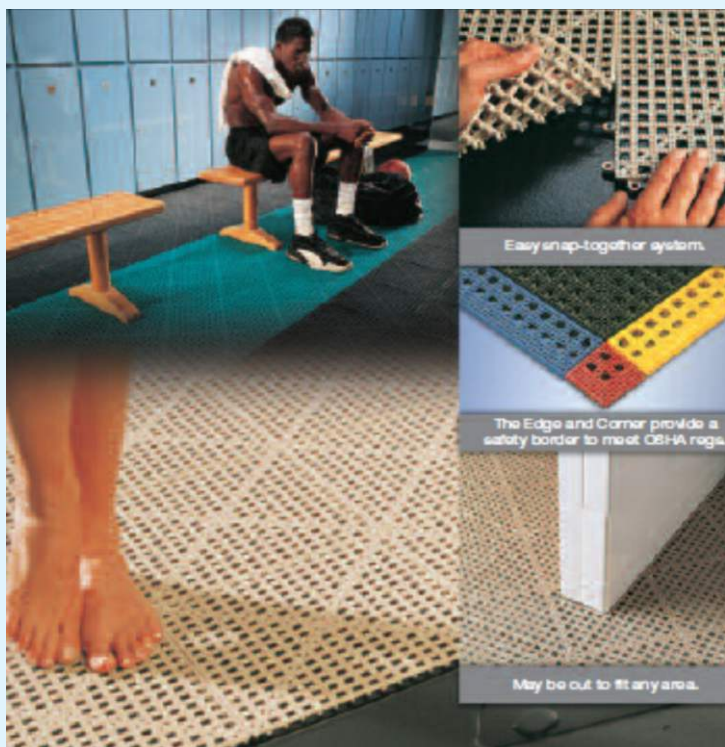

DRI-DEK AREAS HUMEDAS, 9/16

TAP2554

Cuadros o baldosas interconectables de vinil 12x12, es antihongos y antibacterial. Permite el paso del agua. Antiderrapante. Gran variedad de colores. Especial para areas de trabajo, regaderas, líneas de ensamble, saunas y spa, albercas, mostradores, etc.