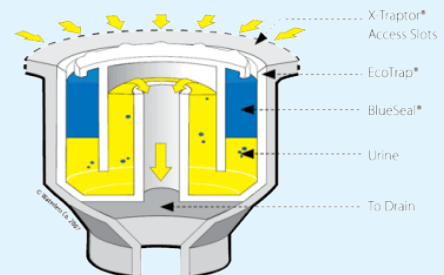

Cross-Section of EcoTrap®

WATERLEES ECO TRAP

ARES15 Pza.
SOBRE PEDIDO